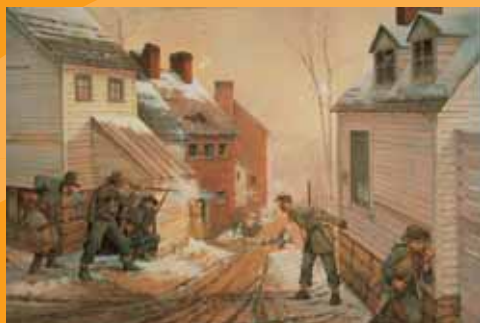

KARL-WÖRN-HAUS

Museum der Stadt Schwetzingen

Internationale Modellfiguren-Ausstellung

mit Gemälden von Keith Rocco

Szenen aus der Neuen Welt

15. Oktober 2011 bis 29. Januar 2012

Ausstellungseröffnung Samstag, 15. Oktober 2011 | 18 Uhr